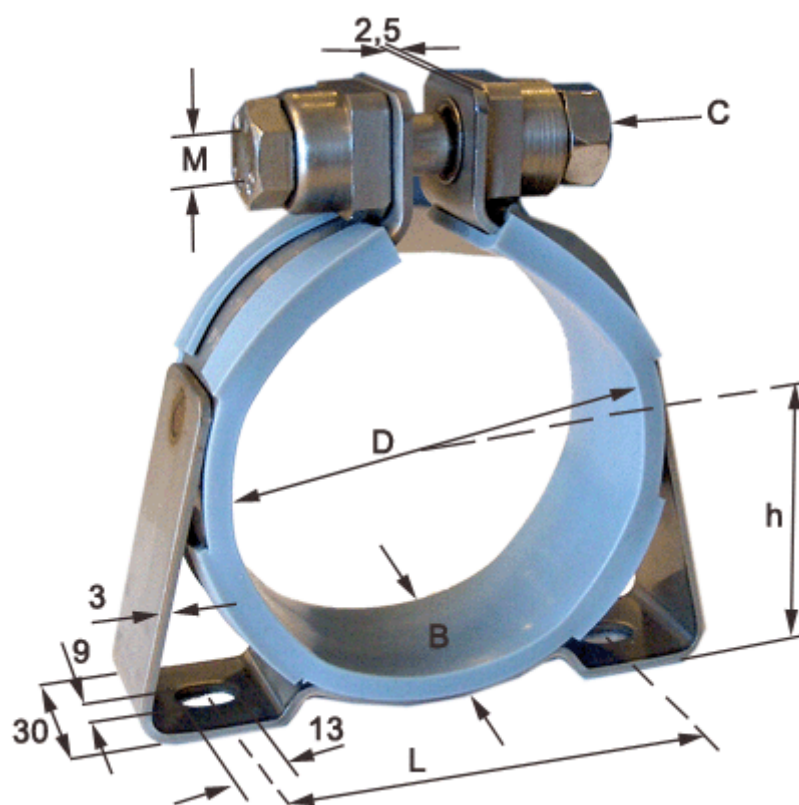

Varenummer: 021816011218
Beskrivelse: Norma holdebånd med konsol og gummi
SPGU 6011. 218/30 SK

Mål

Bredde B	= 30
C (Skruetype)	= SK skrue med sekskanthoved
Diameter D	= 218
h	= 118
L	= 216